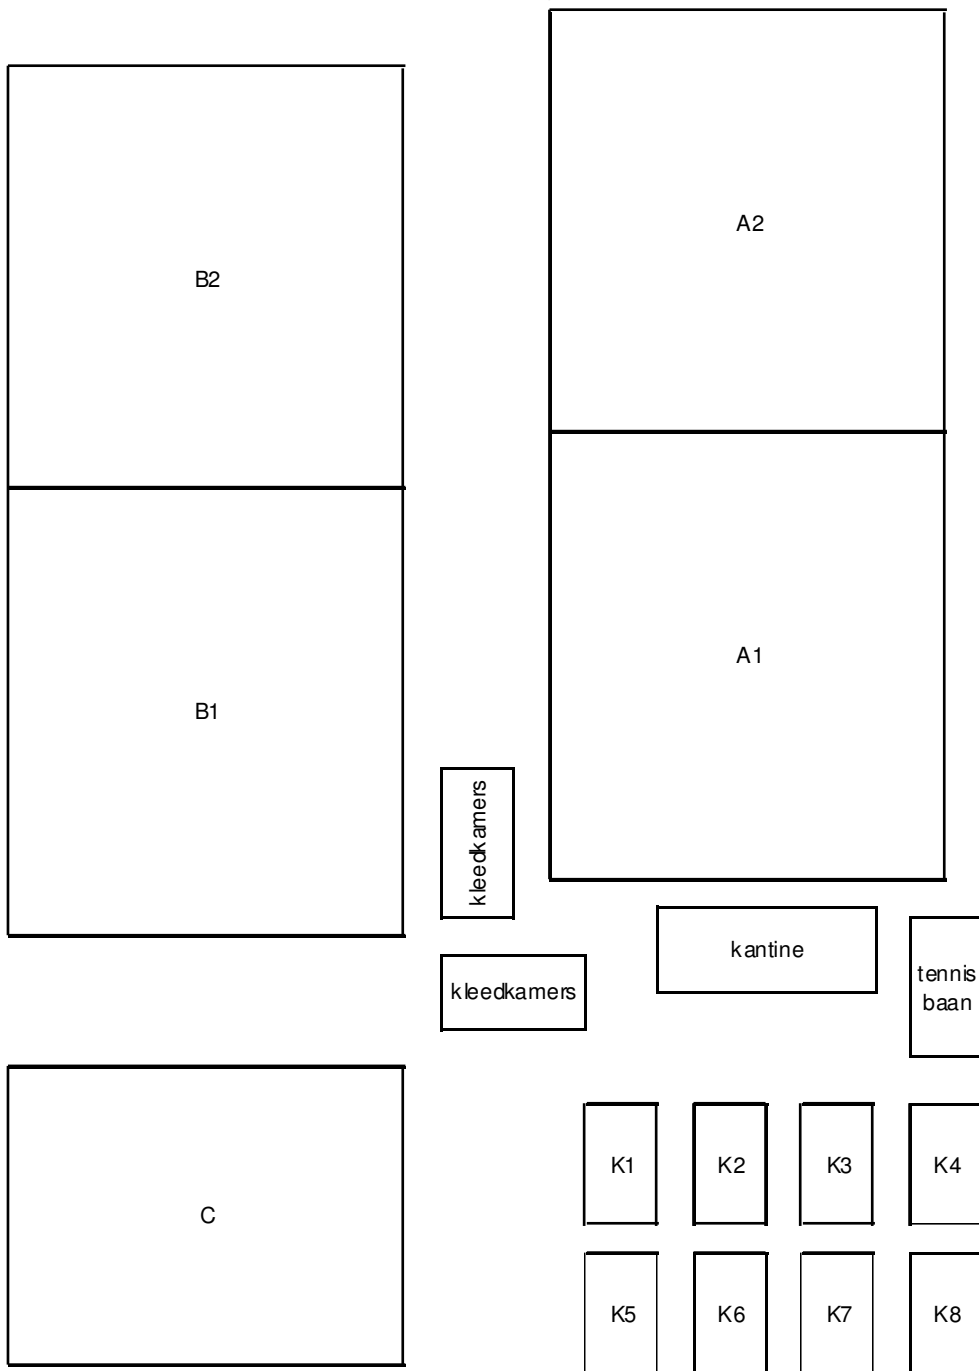

veldindeling

Bernebrêge Middenbouw teams

Bernebrêge MB1

Naam	J/M	Groep	Team
Arjen Biesma	j	6	MB1
Sietse Jeeninga	j	6	MB1
Hiddo Kramer	j	5	MB1
Sjolke Dupon	j	5	MB1
Marieke Faber	m	5	MB1
Renske Riemersma	m	5	MB1
Bente Thalen	m	5	MB1

Begeleider:

Bernebrêge MB2

Naam	J/M	Groep	Team
Niek Leydekkers	j	6	MB2
Rudy Jeeninga	j	6	MB2
Jan Nicolai	j	5	MB2
Tycho v.d. Duim	j	5	MB2
Esmee Feenstra	m	5	MB2
Femke Poppema	m	5	MB2

Begeleider:

Oproep!!!!
De teams Bernebrêge MB1 en MB2
hebben nog geen begeleiding
WIE????
Tel: 0512-372627

Bernebrêge Bovenbouw teams

Bernebrêge BB1

Naam	J/M	Groep	Team
Yde Klooster tot 15.00	j	8	BB1
Julian van Leer	j	8	BB1
Thijs Roukers	j	8	BB1
Eelse Dupon	j	8	BB1
Pieter Faber	j	7	BB1
Jilke Wagter	j	7	BB1
Silke Plantinga	m	7	BB1
Ilse Roelinga	m	7	BB1

Begeleider: Riemke Dijkstra

Bernebrêge BB2

Naam	J/M	Groep	Team
Justin Swcht	j	8	BB2
Jilles de Vries	j	8	BB2
Frans-Ype Peper	j	7	BB2
Hidde Altena	j	7	BB2
Teije Blauw	j	7	BB2
Karlijn de Vries	m	8	BB2
Monique v.d. Wal	m	7	BB2

Begeleiders: Geke Haitjema en Johan v.d. Wal