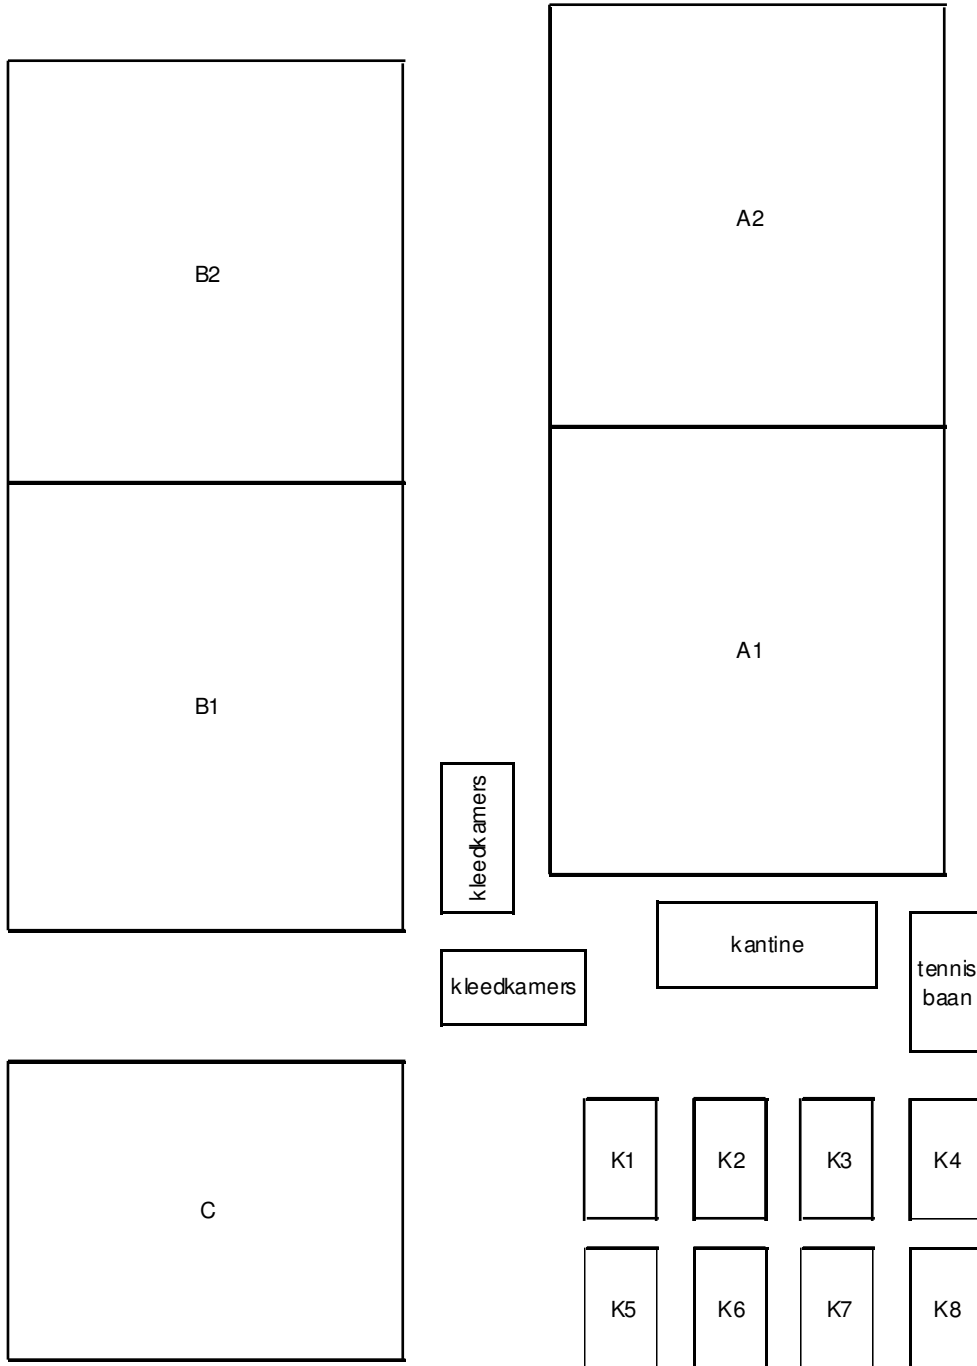

veldindeling

Bernebrêge Onderbouw teams

Bernebrêge OB1

Naam	J/M	Groep	Team
Jamo de Vries	j	2	OB1
Robin Bron	j	1	OB1
Sanne van Dijk	m	1	OB1
Rico Posthumus	j	1	OB1

Begeleider:

Bernebrêge OB2

Naam	J/M	Groep	Team
Pieter Nicolai	j	2	OB2
Jitze van Dijk	j	1	OB2
Roan Akkerman	j	1	OB2

Begeleider:

Oproep!!!!
De teams Bernebrêge OB1 en OB2
hebben nog geen begeleiding
WIE????
Tel: 0512-372627

Bernebrêge Tussenbouw teams

Bernebrêge TB1

Naam	J/M	Groep	Team
Hidde Bouma	j	4	TB1
Nils Thalen	j	3	TB1
Jildou Kuipers	m	4	TB1
Fleur Roukens	m	4	TB1

Begeleider: Annet Groenenstein

Bernebrêge TB2

Naam	J/M	Groep	Team
Freak Biesma	j	4	TB2
Uikje Riemersma	m	4	TB2
Doetsje Kootstra	m	4	TB2
Klaske Kramer	m	3	TB2

Begeleider: Evie Riemersma

Bernebrêge TB3

Naam	J/M	Groep	Team
Wiebe Jeeninga	j	4	TB3
Jantsje Kootstra	m	4	TB3
Benthe Bosma	m	4	TB3
Marije Altena	m	3	TB3

Begeleider: Grietje Kootstra

Bernebrêge TB4

Naam	J/M	Groep	Team
Lennard Feenstra	j	4	TB4
Emily Nicolai	m	4	TB4
Luna van Dijk	m	3	TB4
Maartje Oenema	m	3	TB4

Begeleider: Aly Feenstra